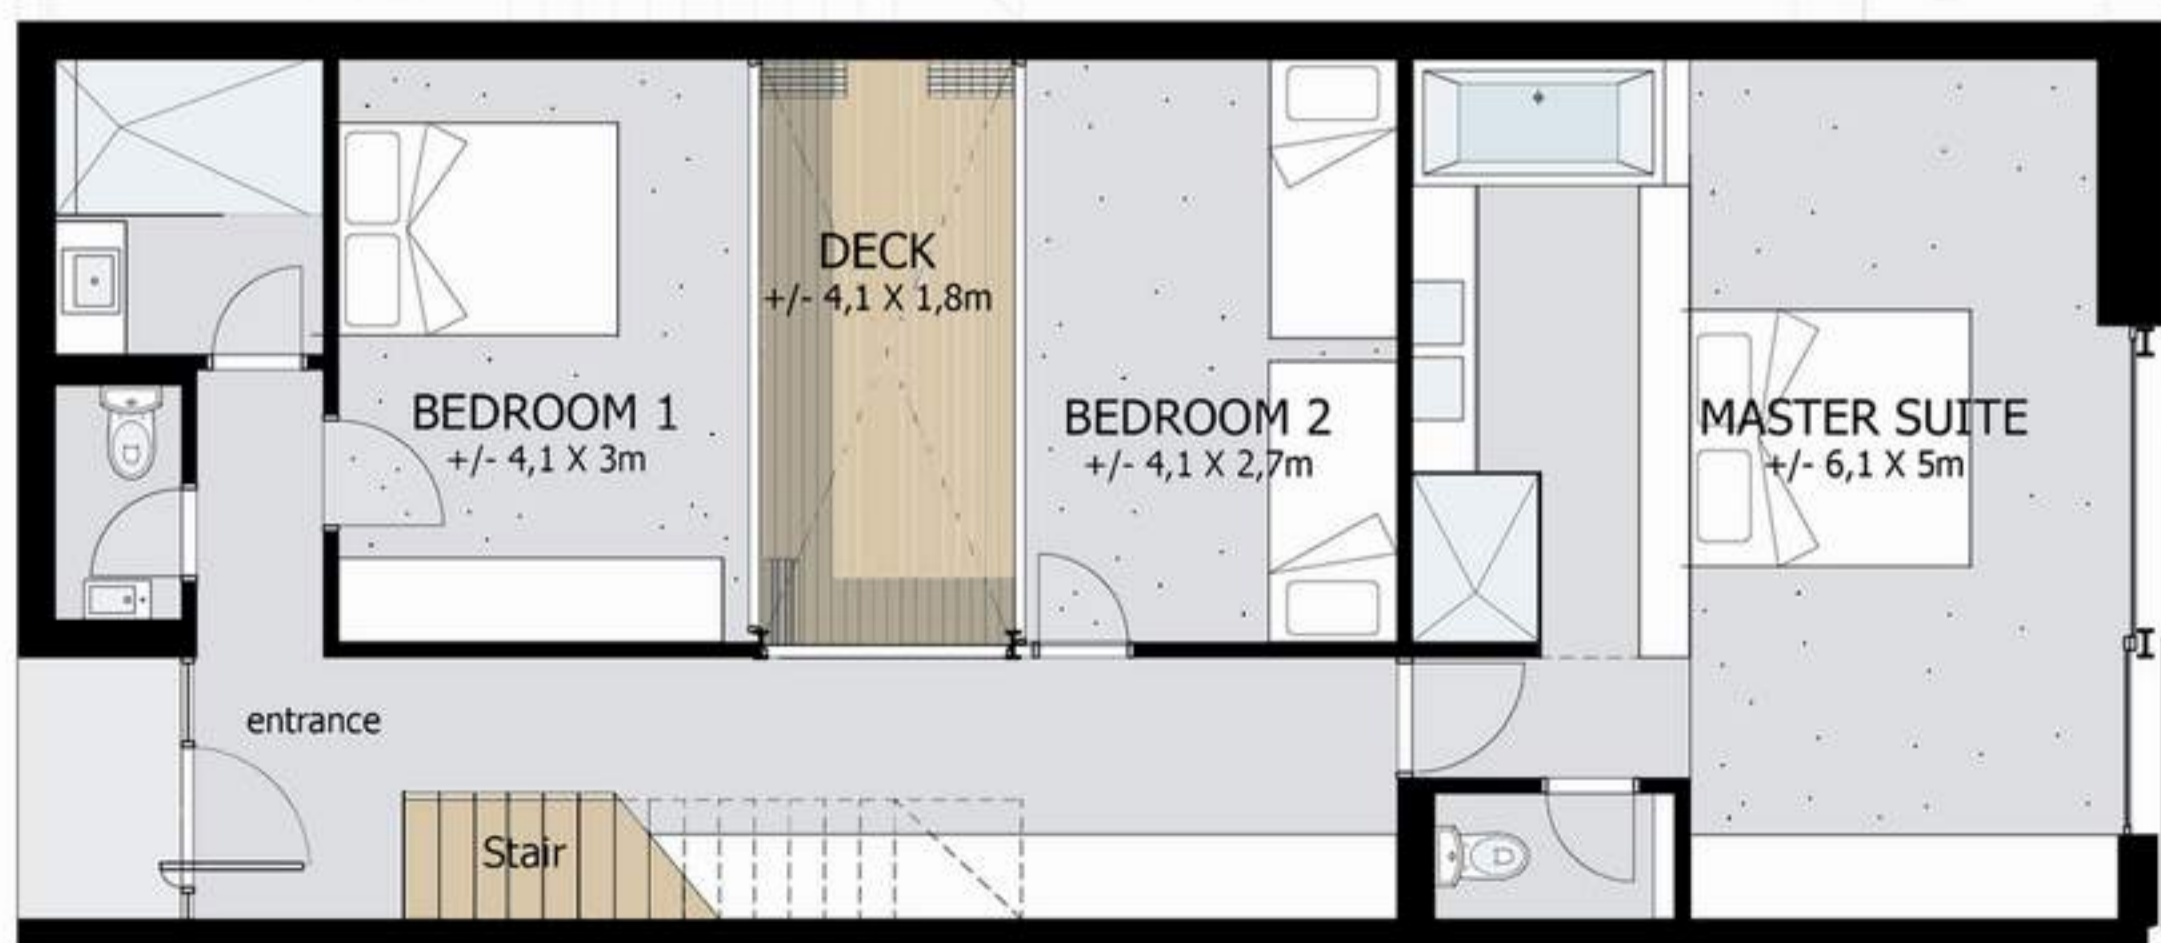

TYPICAL SECTION
n.t.s.

LEVEL 2
n.t.s.

LEVEL 1
n.t.s.

UNIT TYPE G7

AREAS	
LEVEL 1:	93m ²
LEVEL 2:	73m ²
	166m ²

DECK:	54m ²
TOTAL AREA:	220m ²