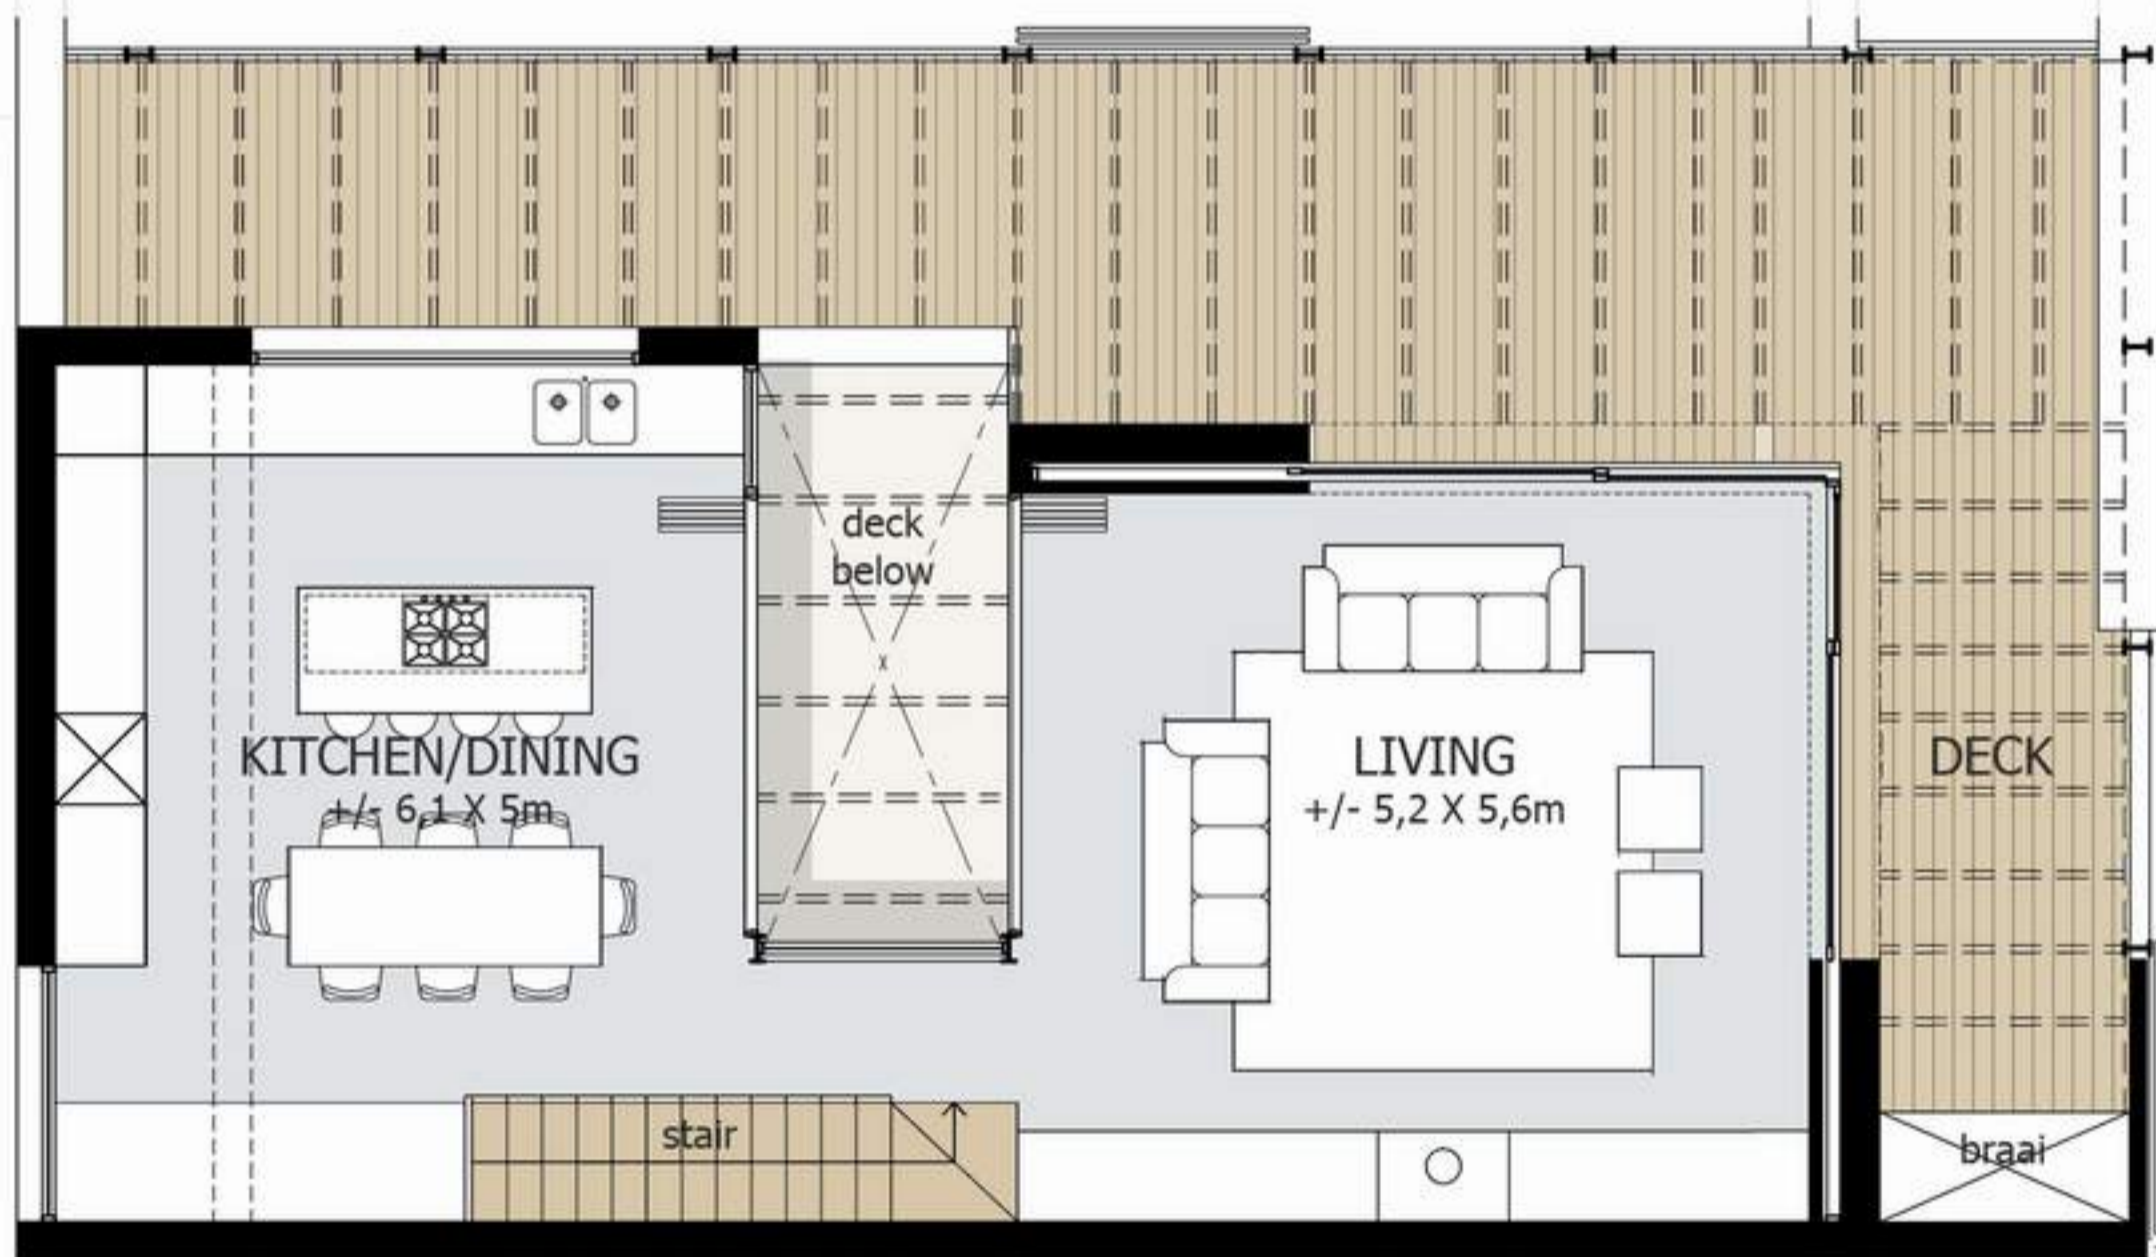

TYPICAL SECTION
n.t.s.

LEVEL 2
n.t.s.

LEVEL 1
n.t.s.

UNIT TYPE G7

AREAS	
LEVEL 1:	93m ²
LEVEL 2:	73m ²
	166m ²

DECK:	54m ²
TOTAL AREA:	220m ²