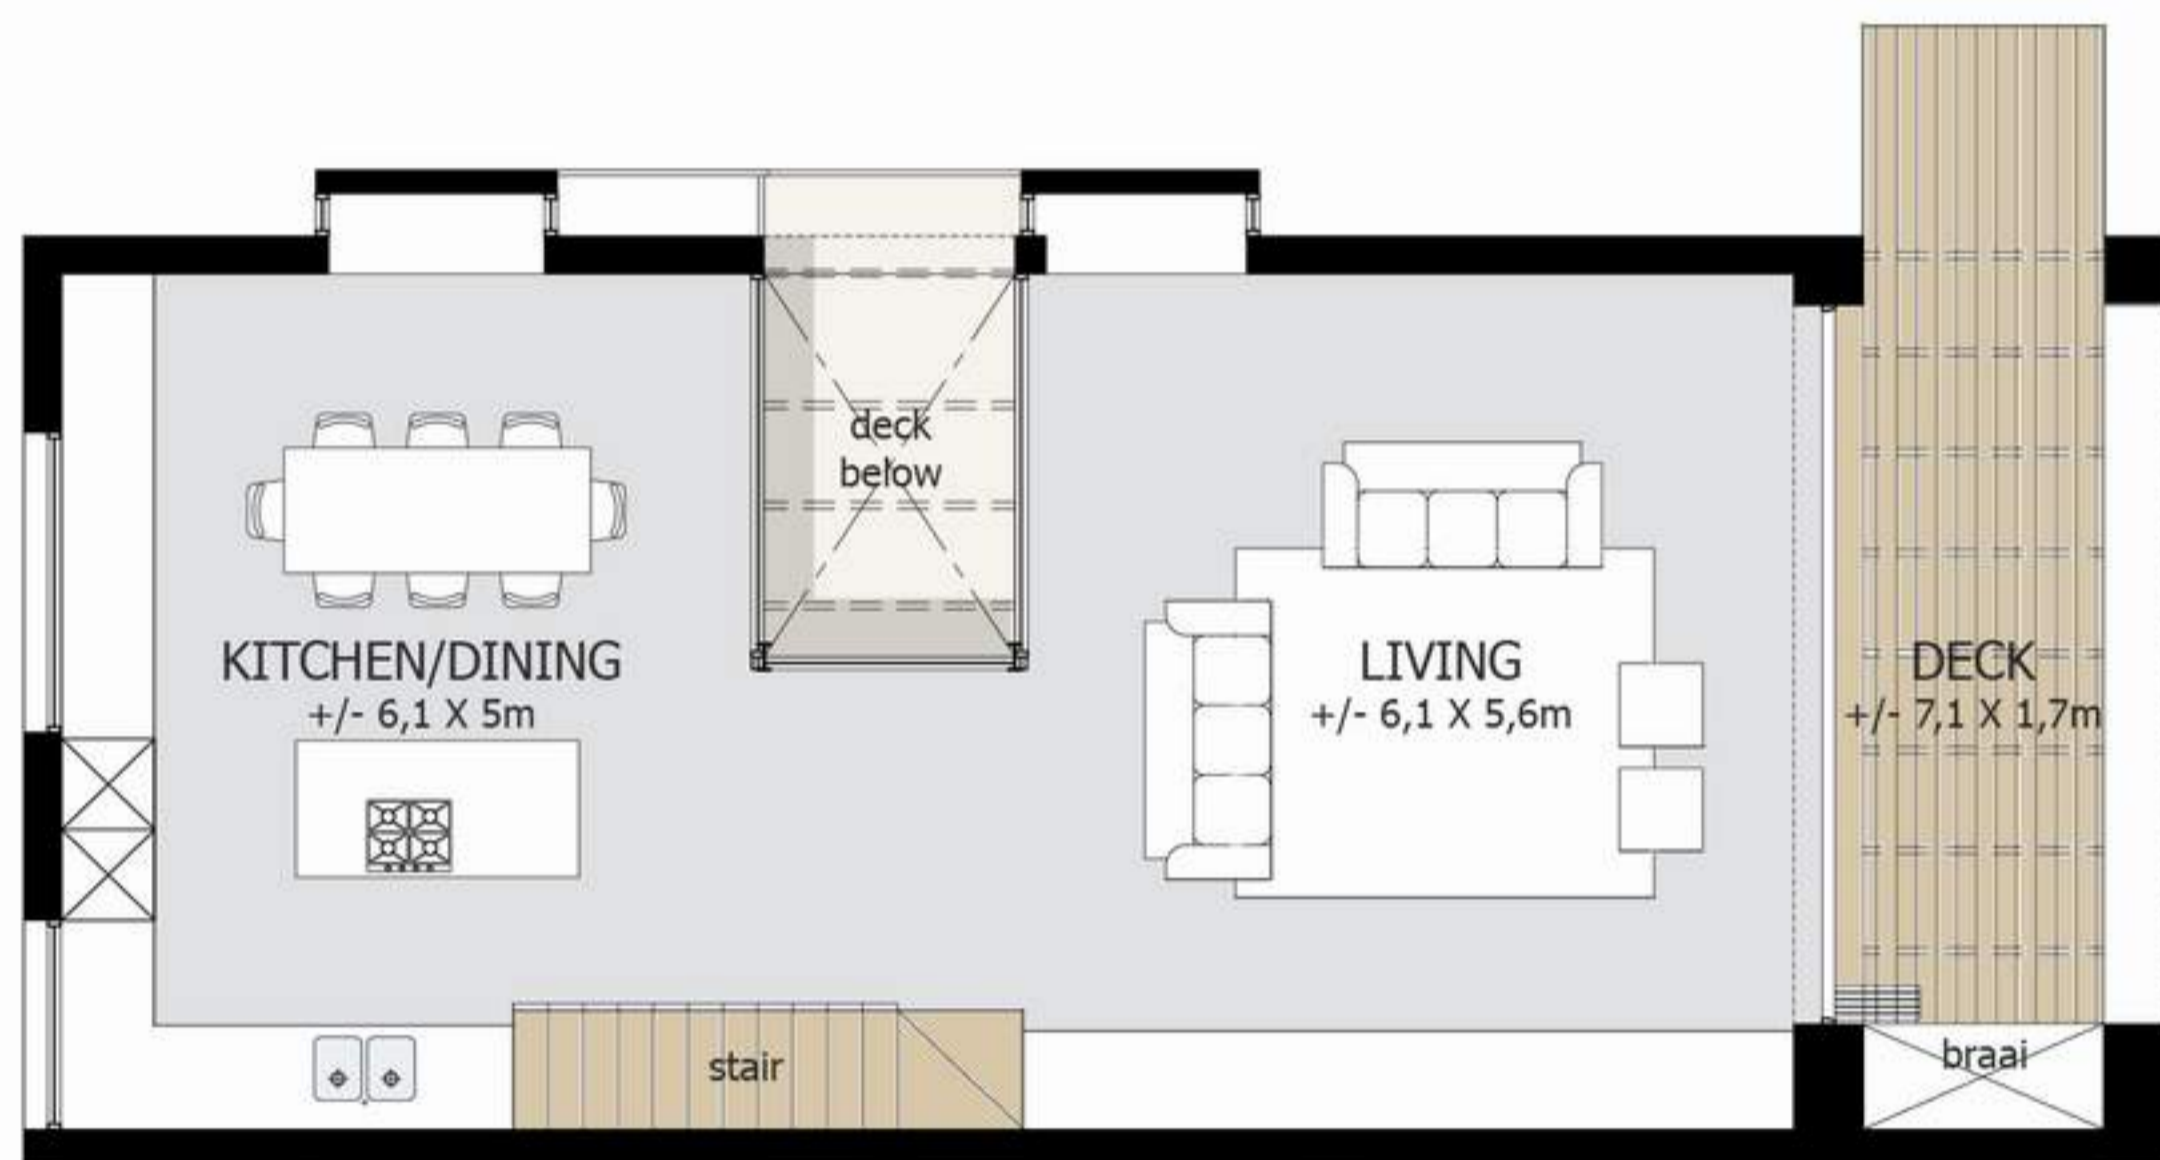

TYPICAL SECTION
n.t.s.

LEVEL 1
n.t.s.

LEVEL 0
n.t.s.

UNIT TYPE F1

AREAS	
LEVEL 0 :	93m ²
LEVEL 1 :	81m ²
	174m ²
BALCONY:	4m ²
DECK:	22m ²

TOTAL AREA: 200m²